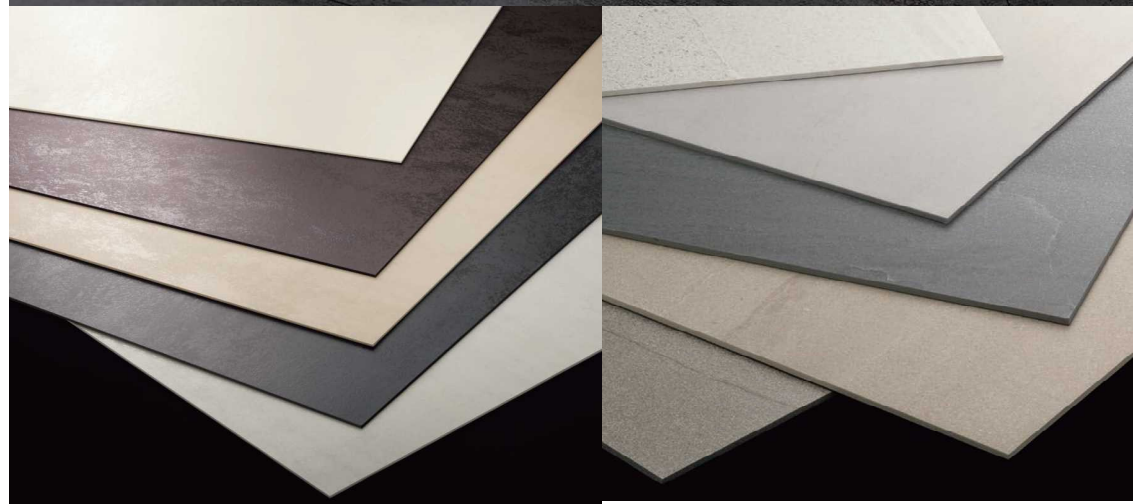

素敵なカタログギフトをプレゼント

(5000円相当)

先着
200名様

カタログ内容は
こちら👉

[応募要領]

- 対象商品：「グラディオス1000角」に限らせていただきます。
  ご指定数量は3㎡以上とさせていただきます。
- 応募期間：2017年11月1日～2018年2月末日
- 1物件につき1回の申し込みとさせていただきます。
- ご指定図面のコピーをご提供お願いいたします。
- 申し込み予定数になり次第、応募を締め切らせていただきます。

下記にご記入の上、弊社担当営業にお渡しください。

図面指定内容

物件名

使用品番 GR-1000/ 数量 m²

使用部位 内装壁 ・ 内装床 ・ 外装壁

工事着工予定時期 年 月

御社名

部署名

御氏名

LIXIL記入欄 営業所 氏名

LIXIL

大形・薄型セラミックス

グラディオス 1000角

図面ご指定キャンペーン