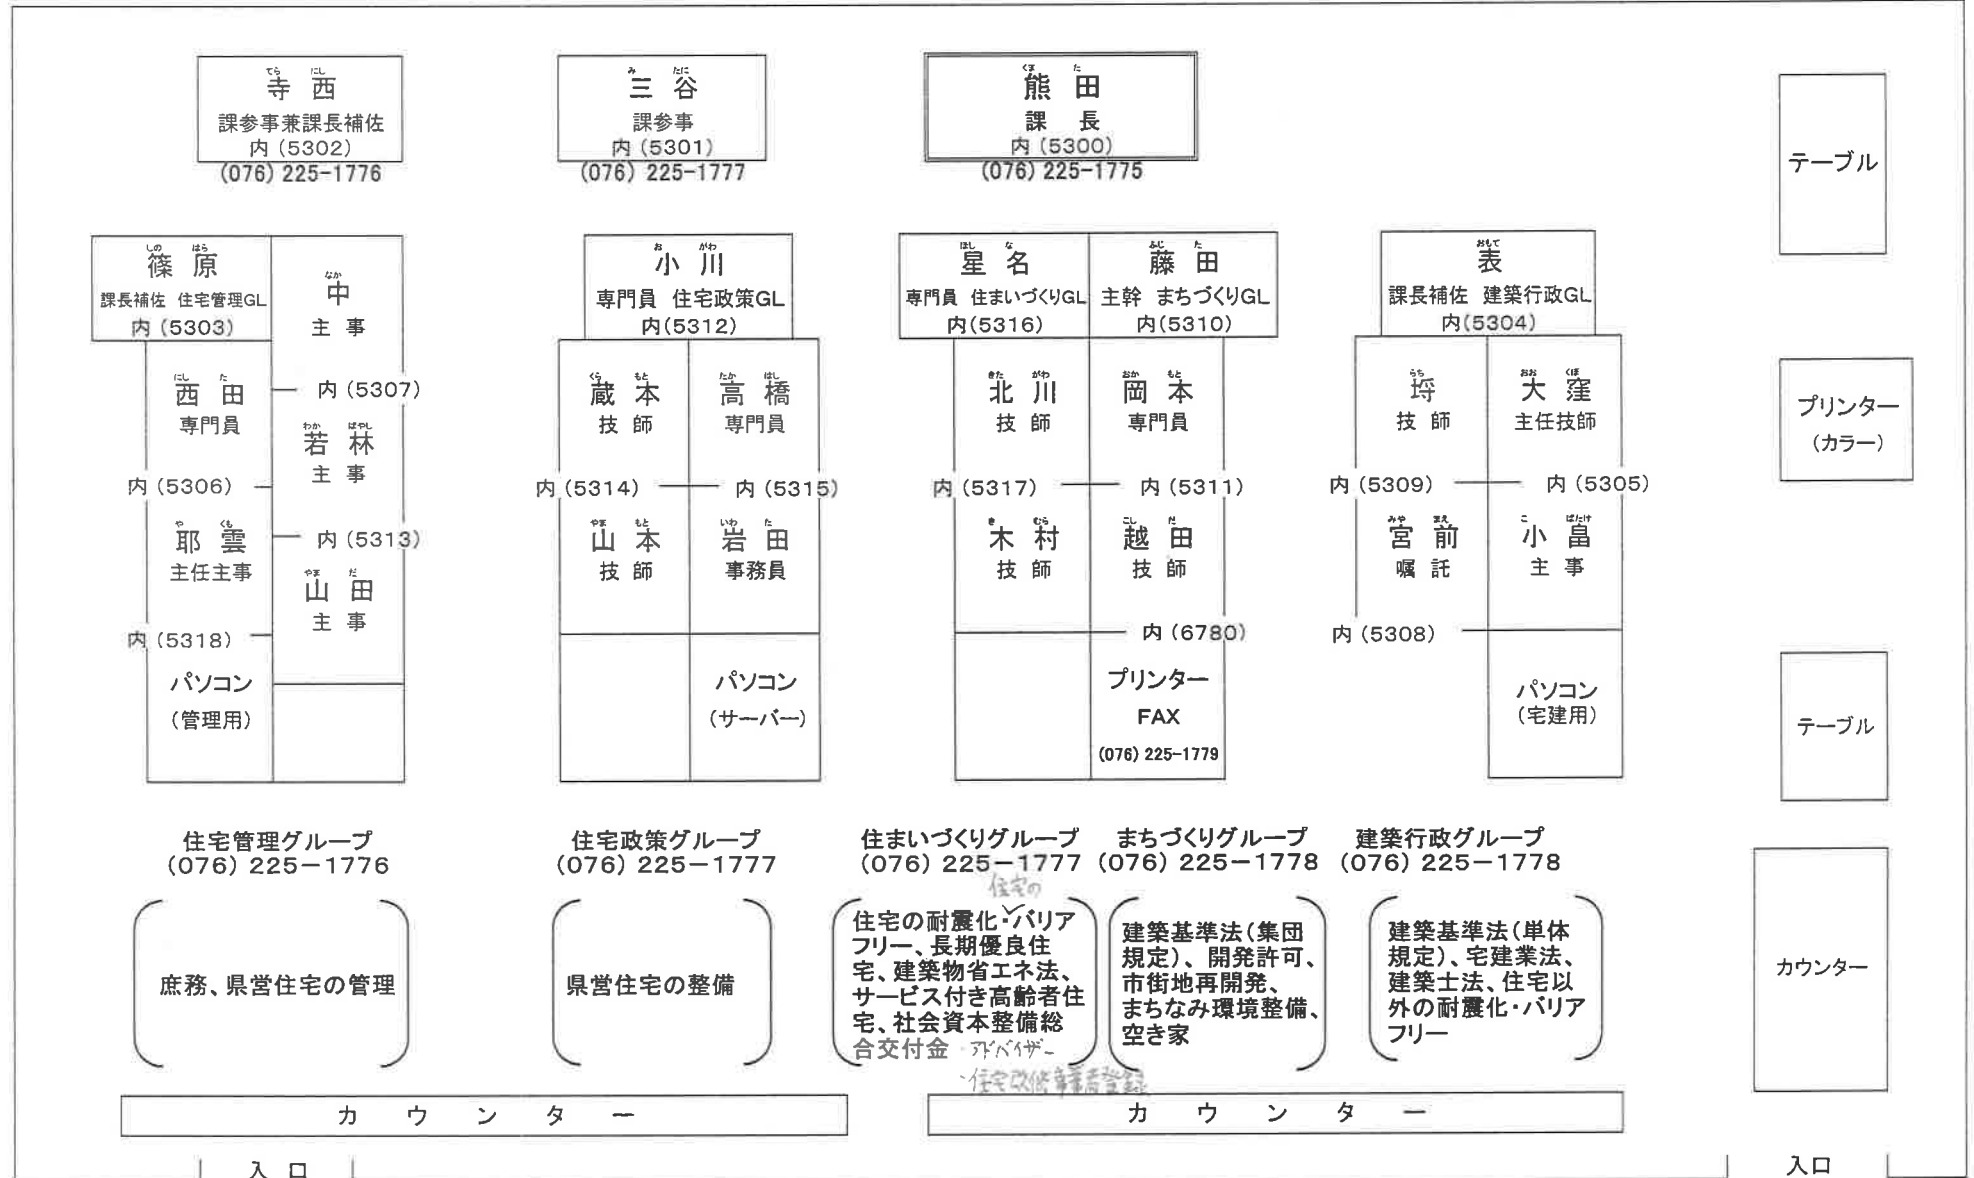

建築住宅課職員配置図

(H29.4.1現在)

火災盗難予防責任者 課長補佐 篠原 絹子