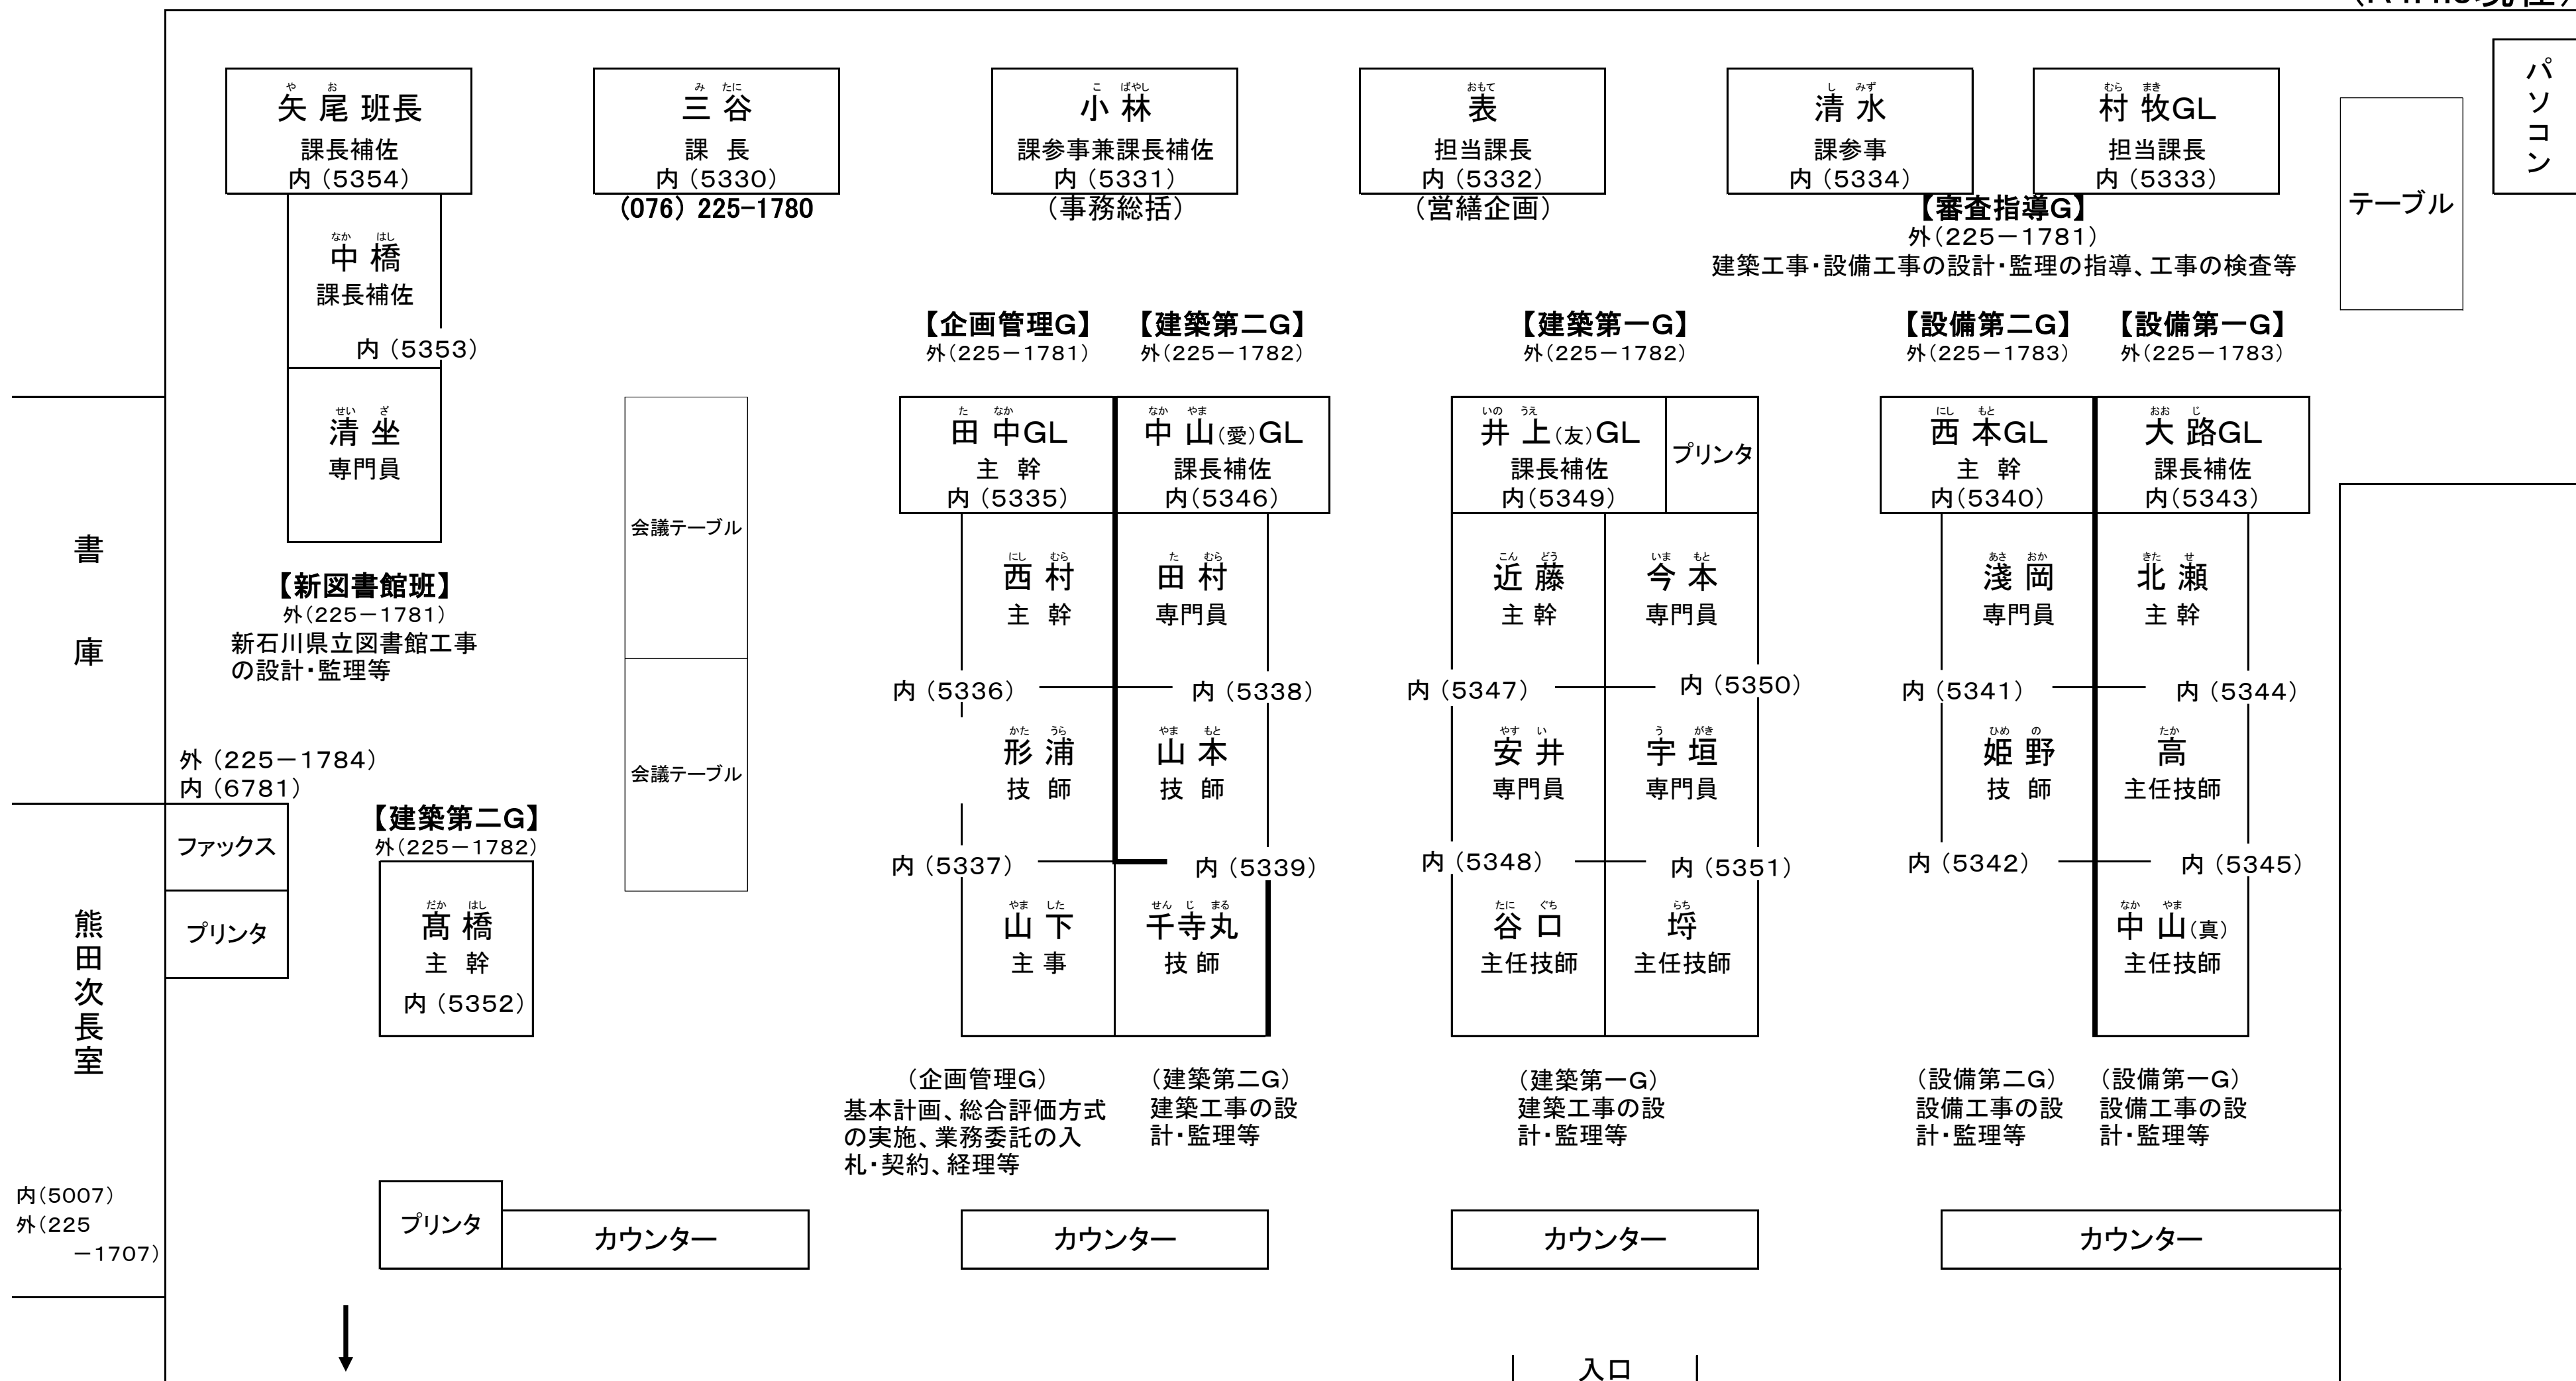

# 営繕課職員配置図

(R4.4.8現在)

火災盗難予防責任者 課参事兼課長補佐 小林 満美子