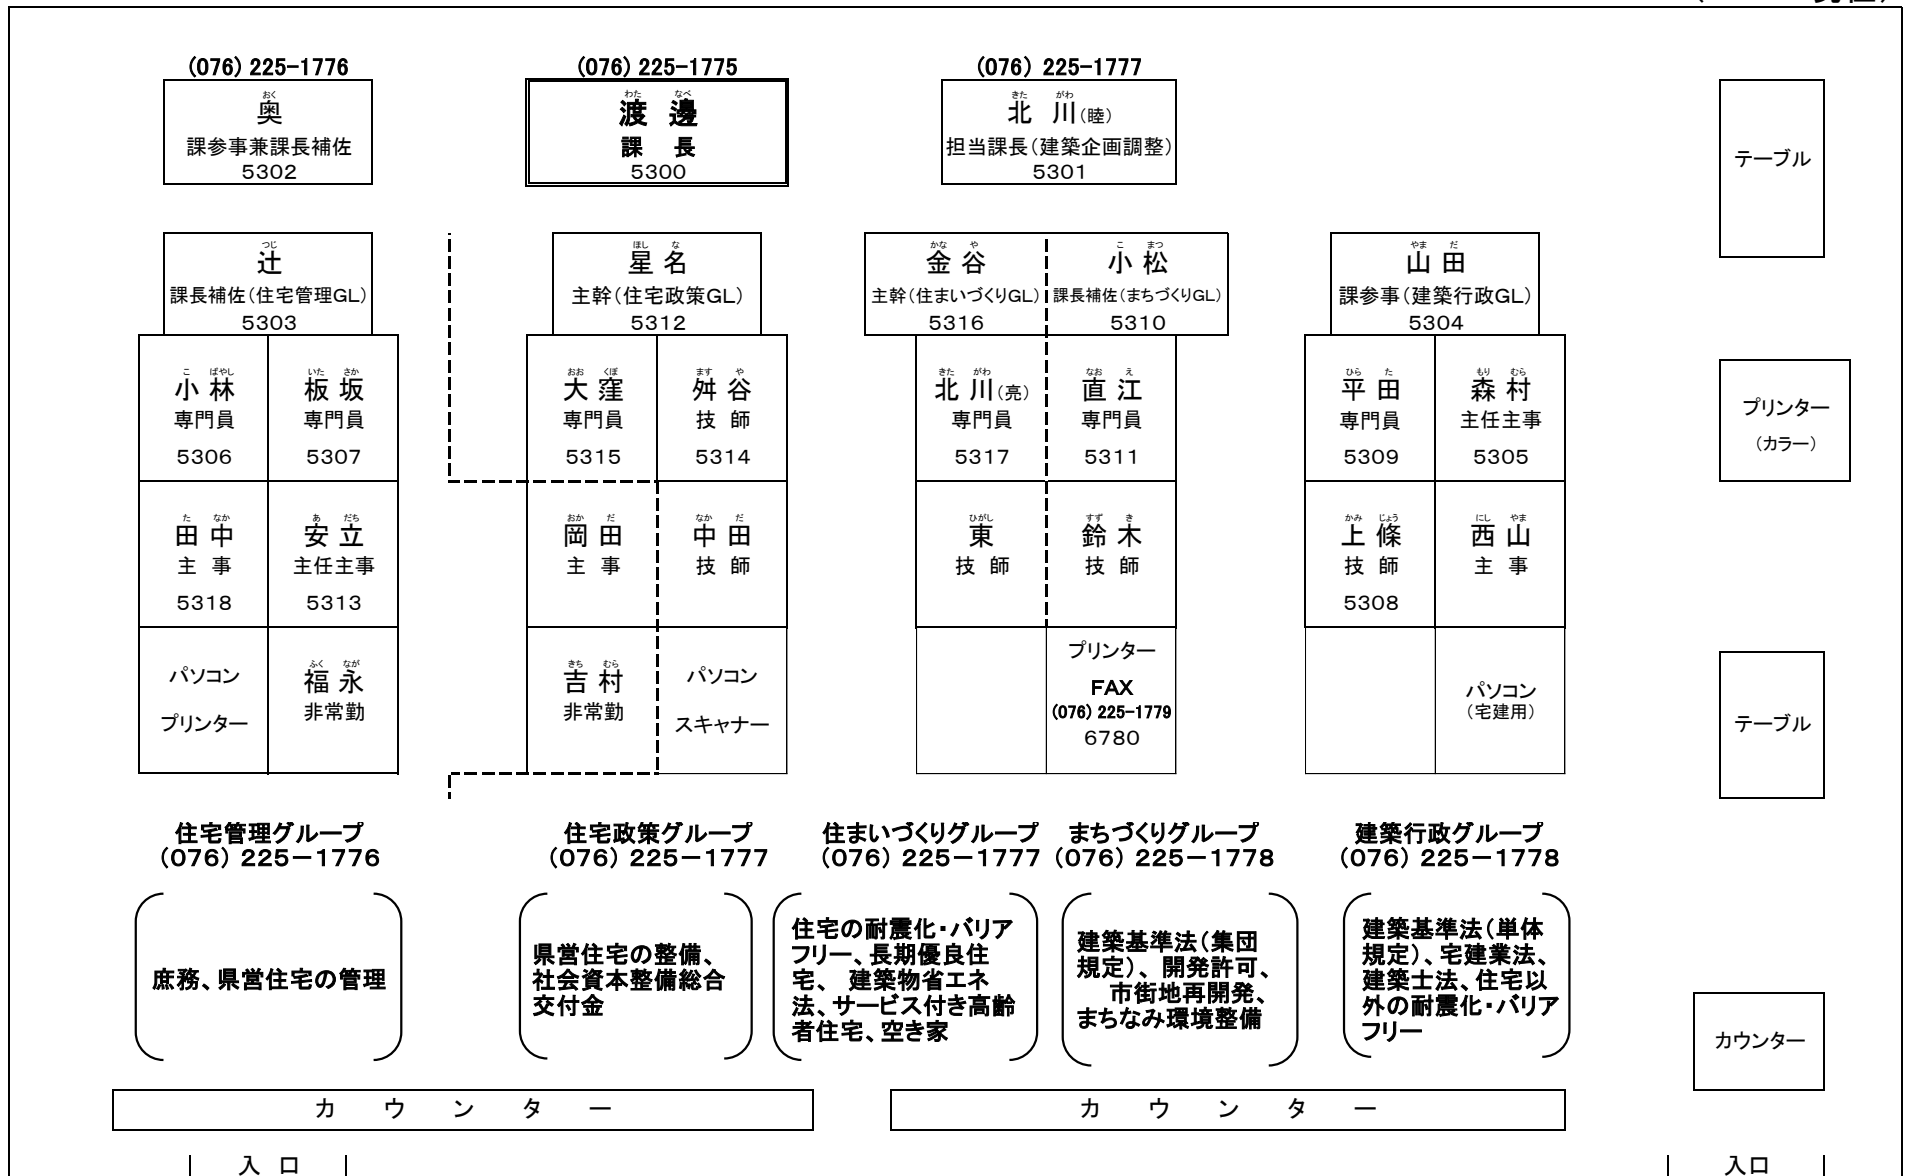

建築住宅課職員配置図

(R4.4.8 現在)

火災盗難予防責任者 課長補佐 辻 富紀子