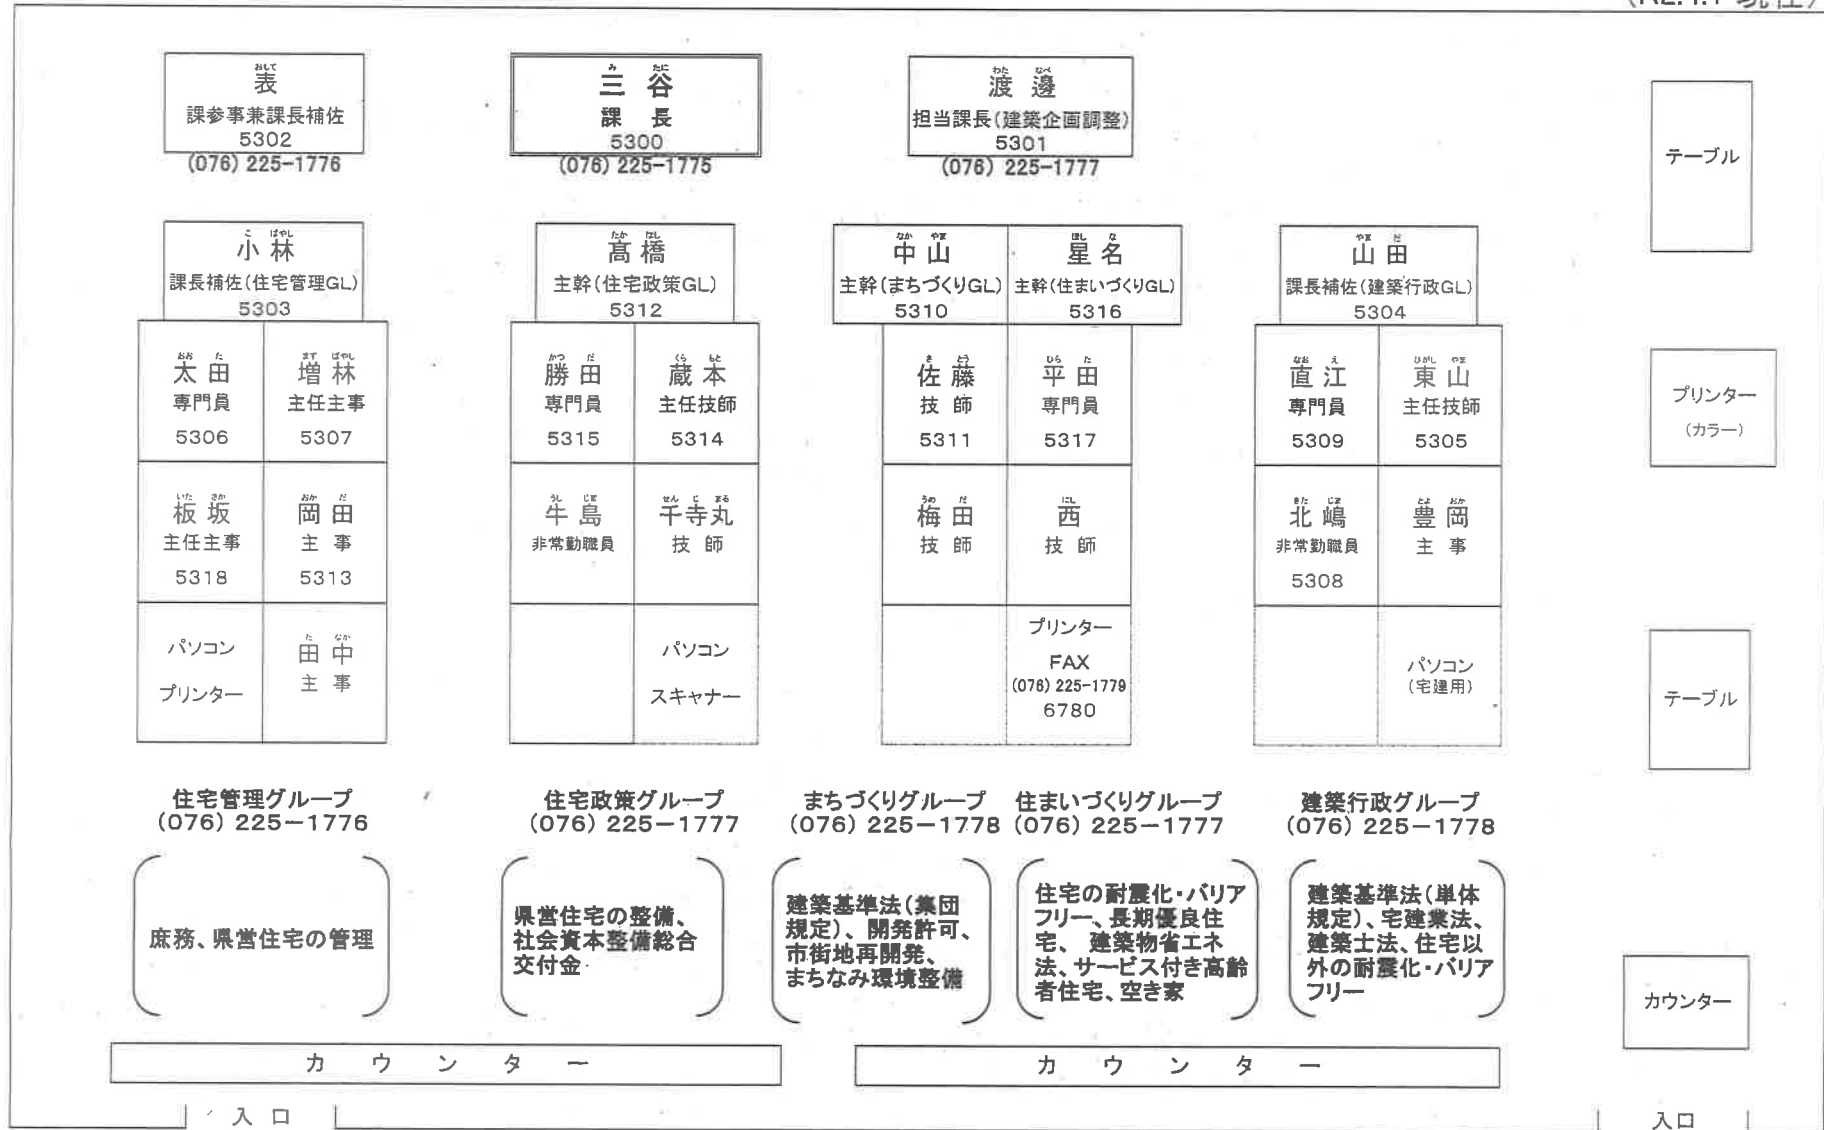

建築住宅課職員配置図

(R2.4.1 現在)

火災盗難予防責任者 課長補佐 小林 満美子