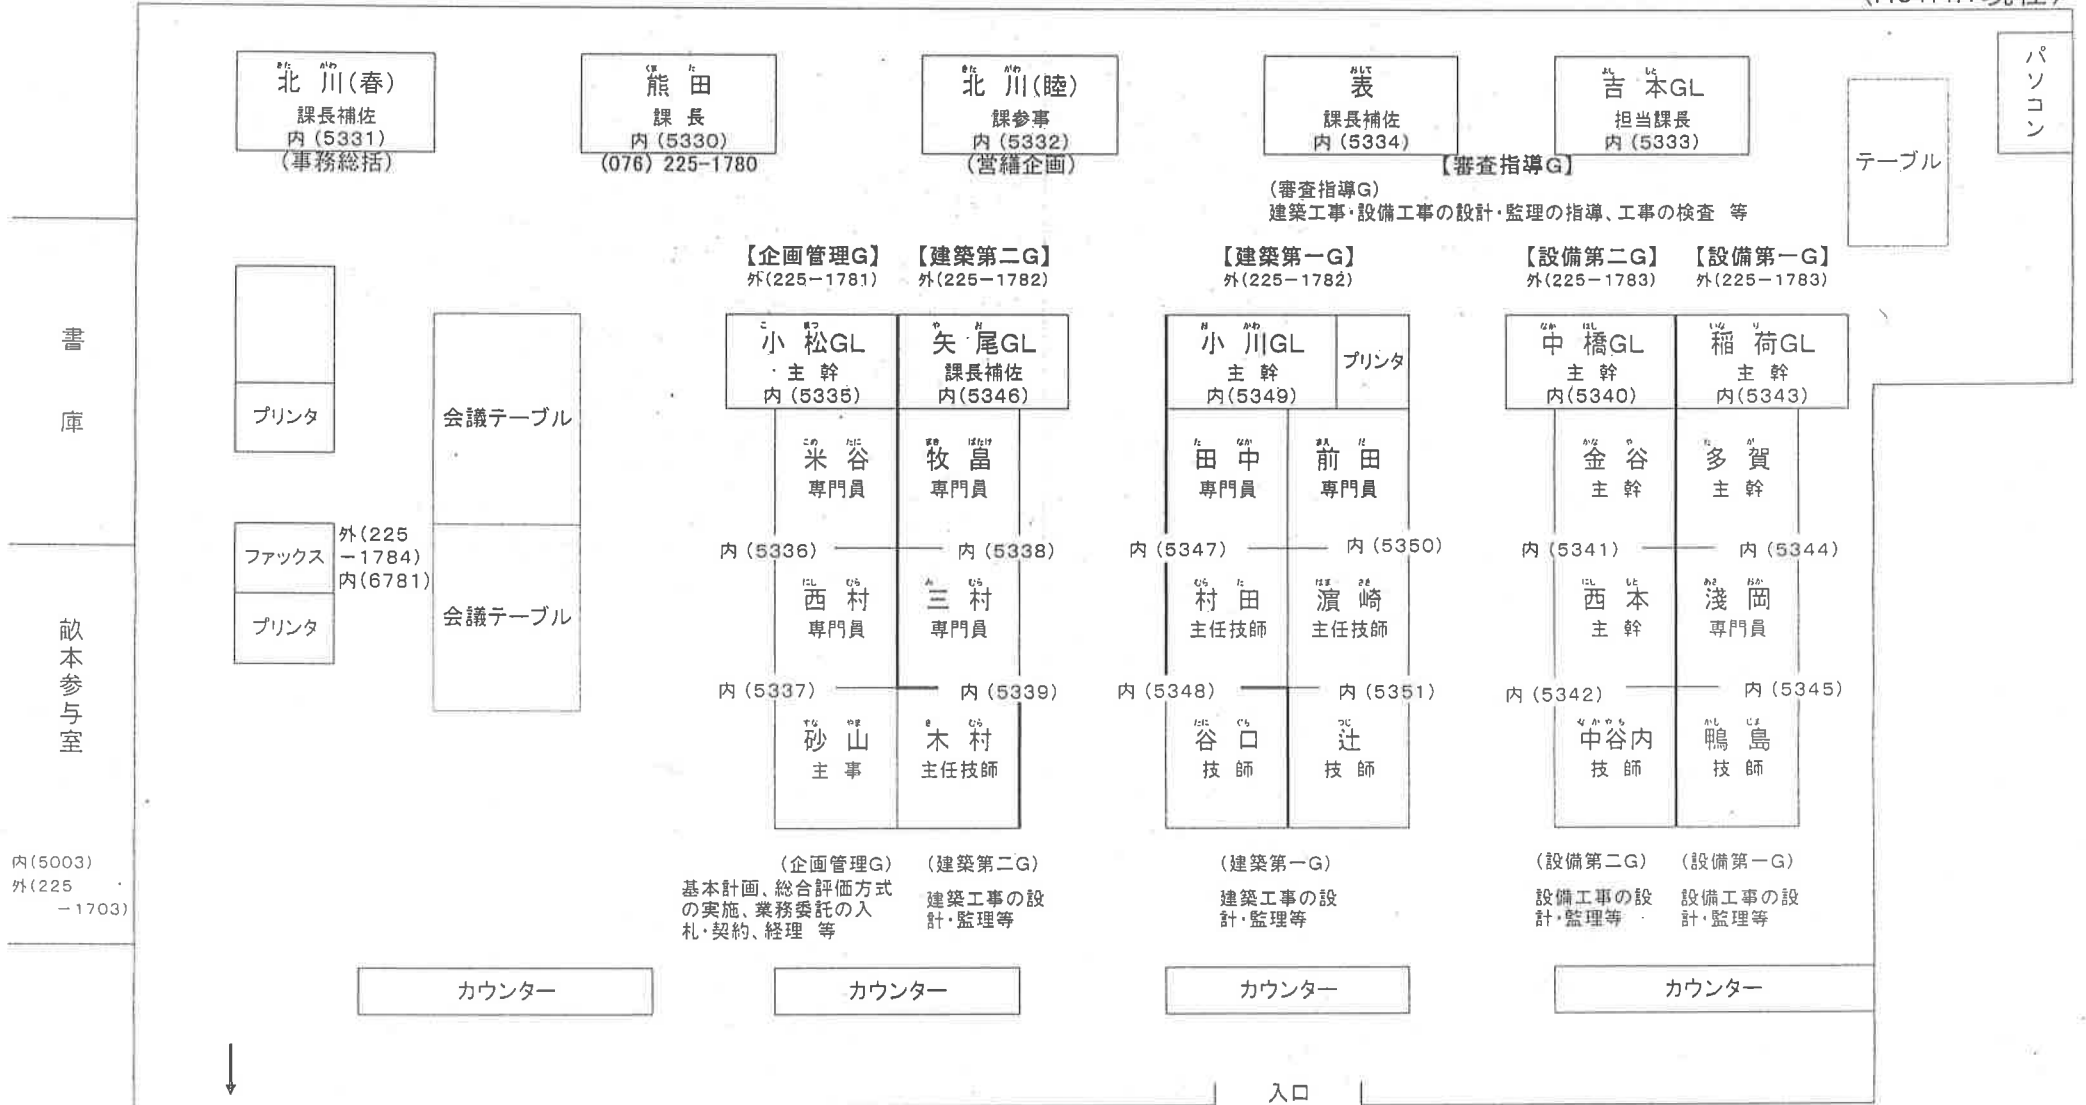

# 建築住宅課職員配置図

(H31.4.1 現在)

火災盗難予防責任者 課長補佐 篠原 絹子

# 営繕課職員配置図

(H31.4.1現在)

内(5003)  
外(225-1703)

↓  
<技術管理室>

火災盗難予防責任者 課長補佐 北川 春美