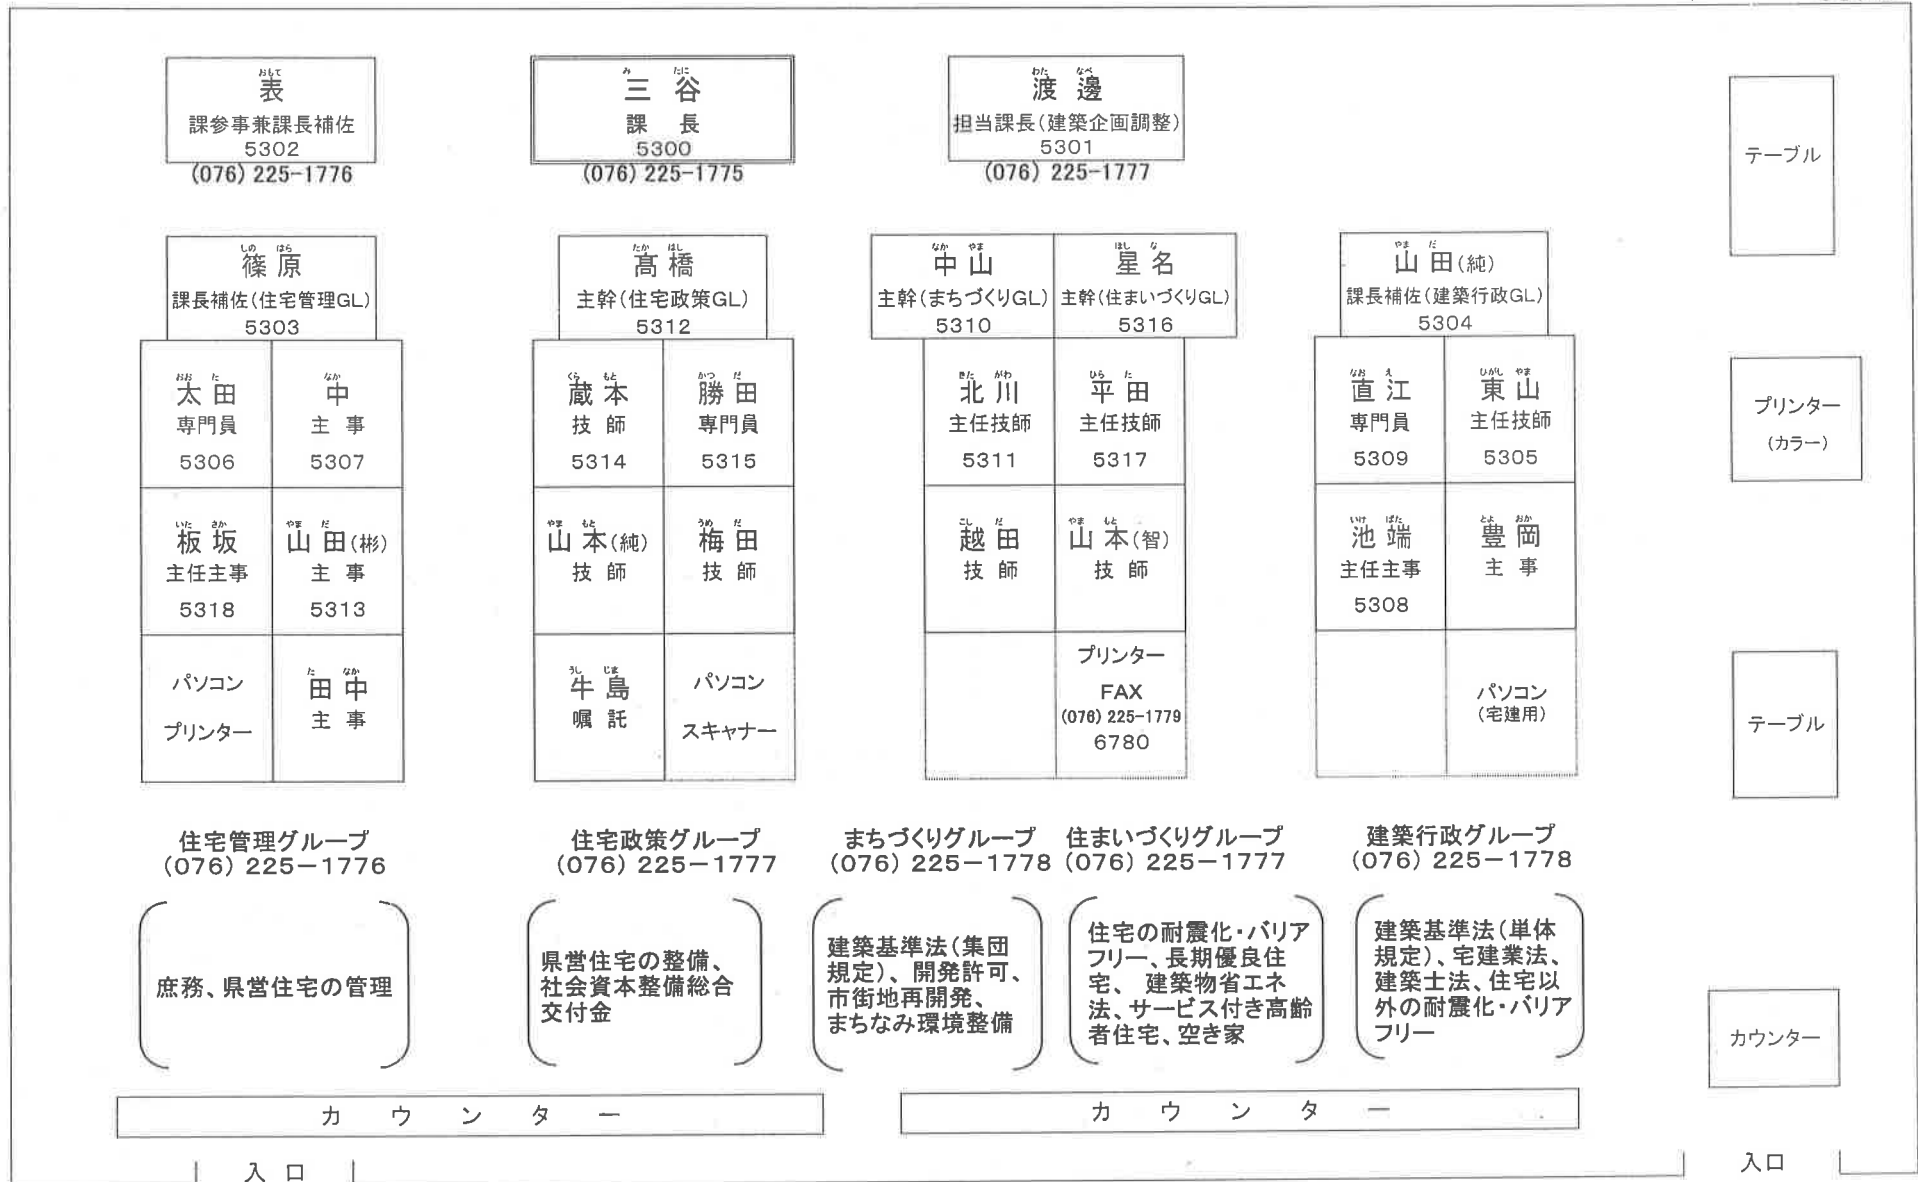

# 建築住宅課職員配置図

(H31.4.1 現在)

火災盗難予防責任者 課長補佐 篠原 絹子

# 営繕課職員配置図

(H31.4.1現在)

内(5003)  
外(225-1703)

↓  
<技術管理室>

火災盗難予防責任者 課長補佐 北川 春美