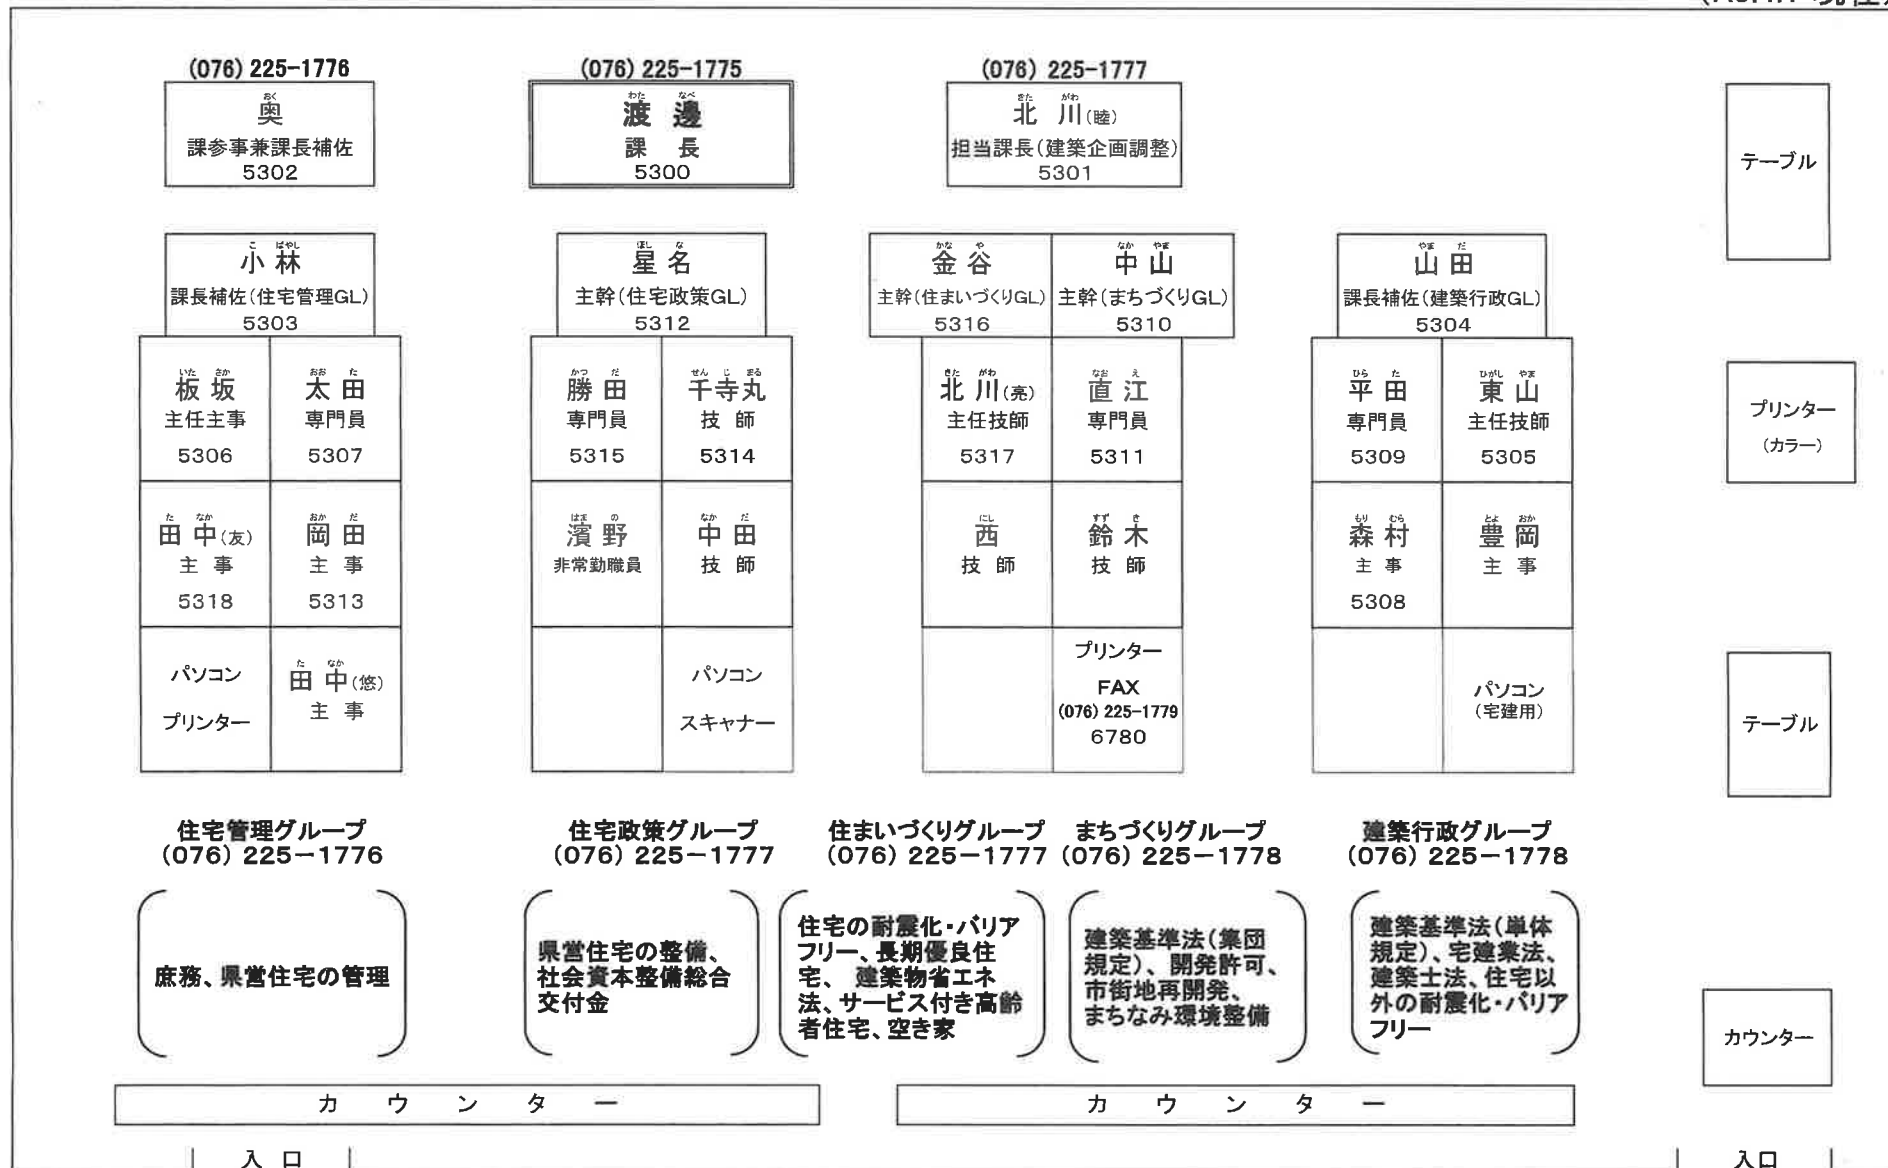

建築住宅課職員配置図

(R3.4.1 現在)

火災盗難予防責任者 課長補佐 小林 満美子