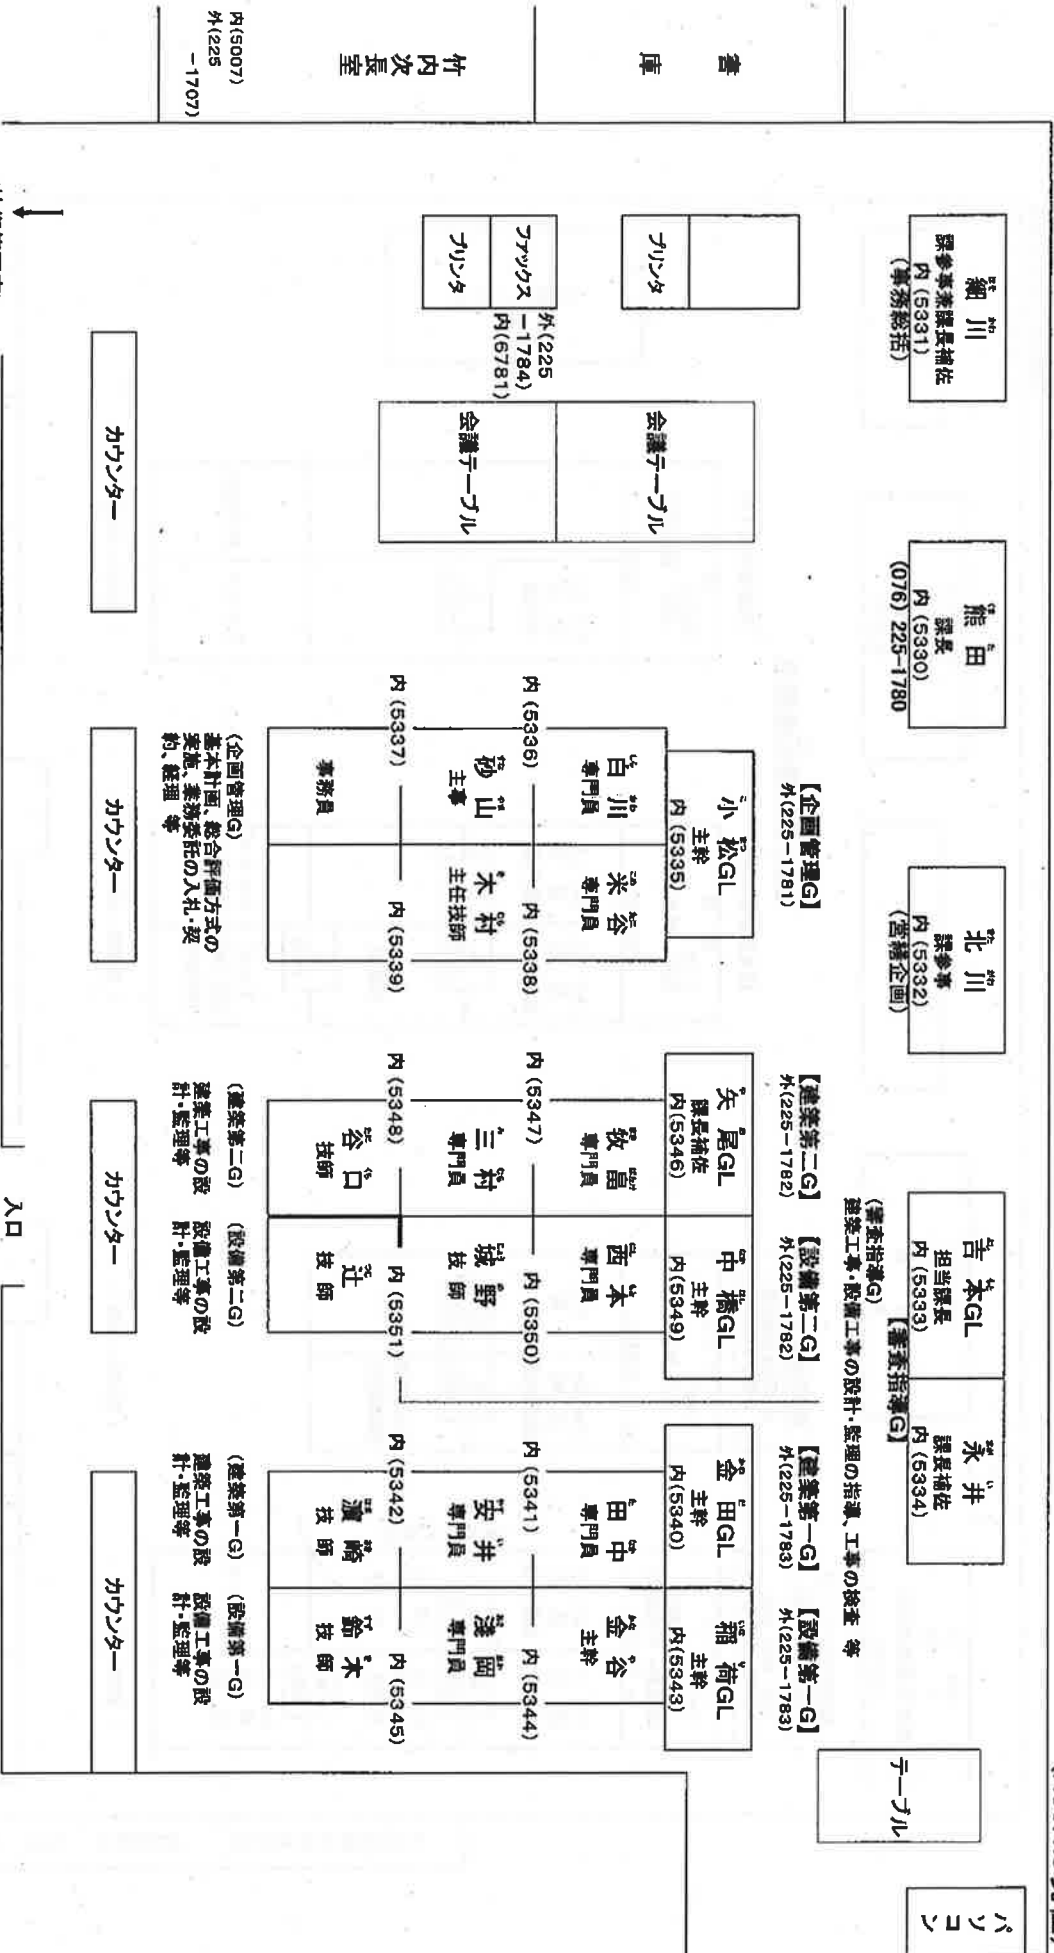

# 営繕課職員配置図

(H30.4.5現在)

火災盗難予防責任者 深参事兼課長補佐 細川 有希子