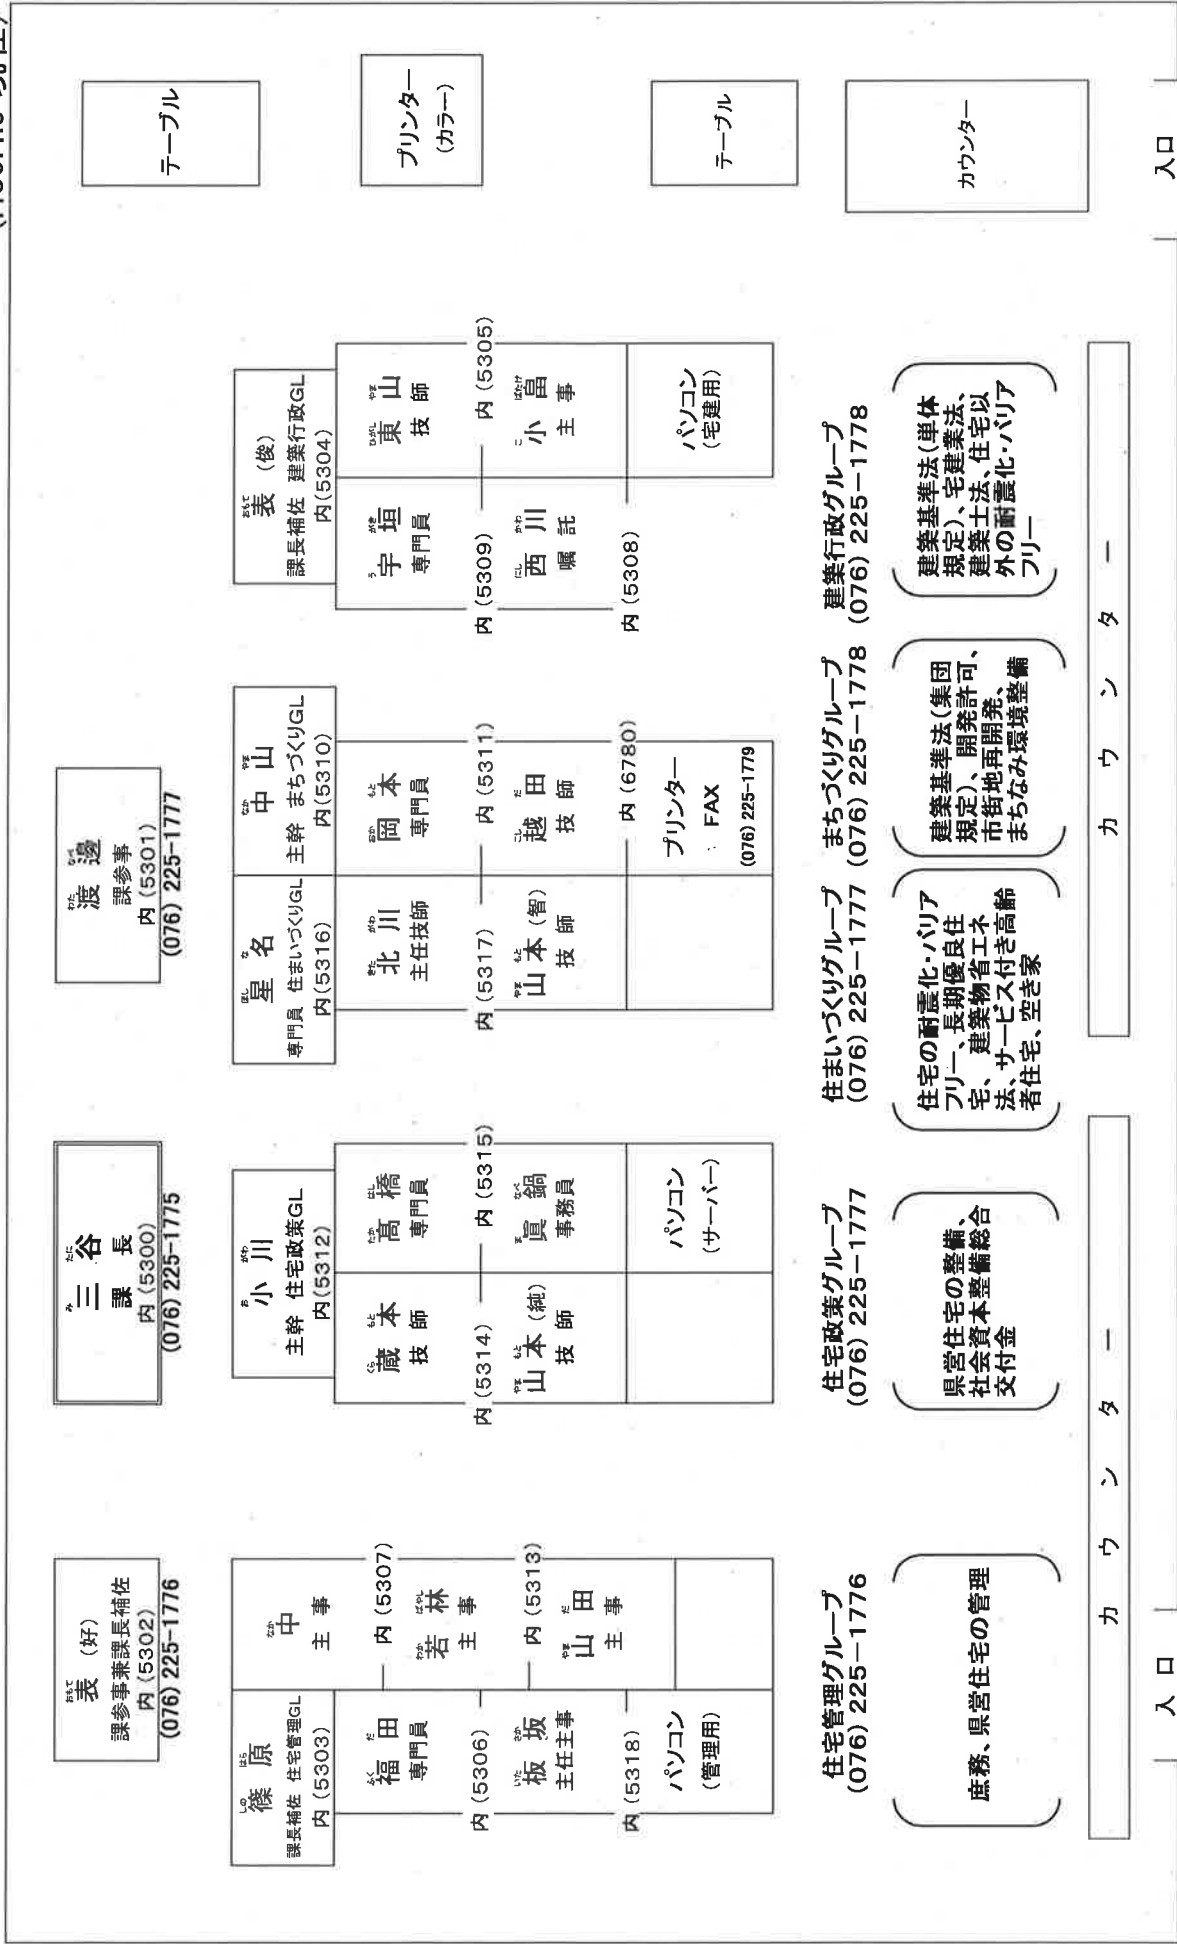

建築住宅課職員配置図

(H30.4.5 現在)

火災盗難予防責任者 課長補佐 篠原 絹子