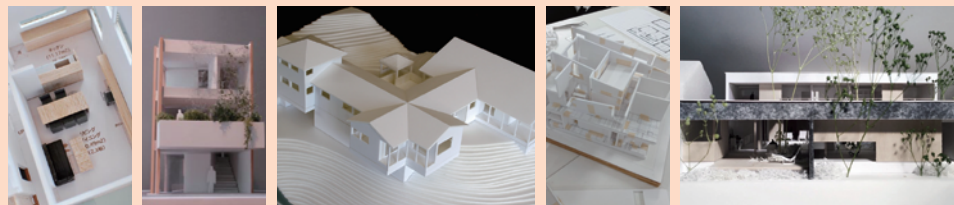

13:00～

受付

13:30～16:00

発表会

16:00～17:00

討論会

これからの業界や設計事務所のあり方、経営について、一緒に考えてみませんか？業態の違うゲストをスピーカーに招き、建築という同じ大枠のなかそれぞれが違う観点や分野、会社の取り組みについて学びます。自分自身の業務や地域の未来など、これからのビジョン構想についてのヒントが得られるかもしれません。この機会にぜひご参加ください。

GUEST SPEAKER