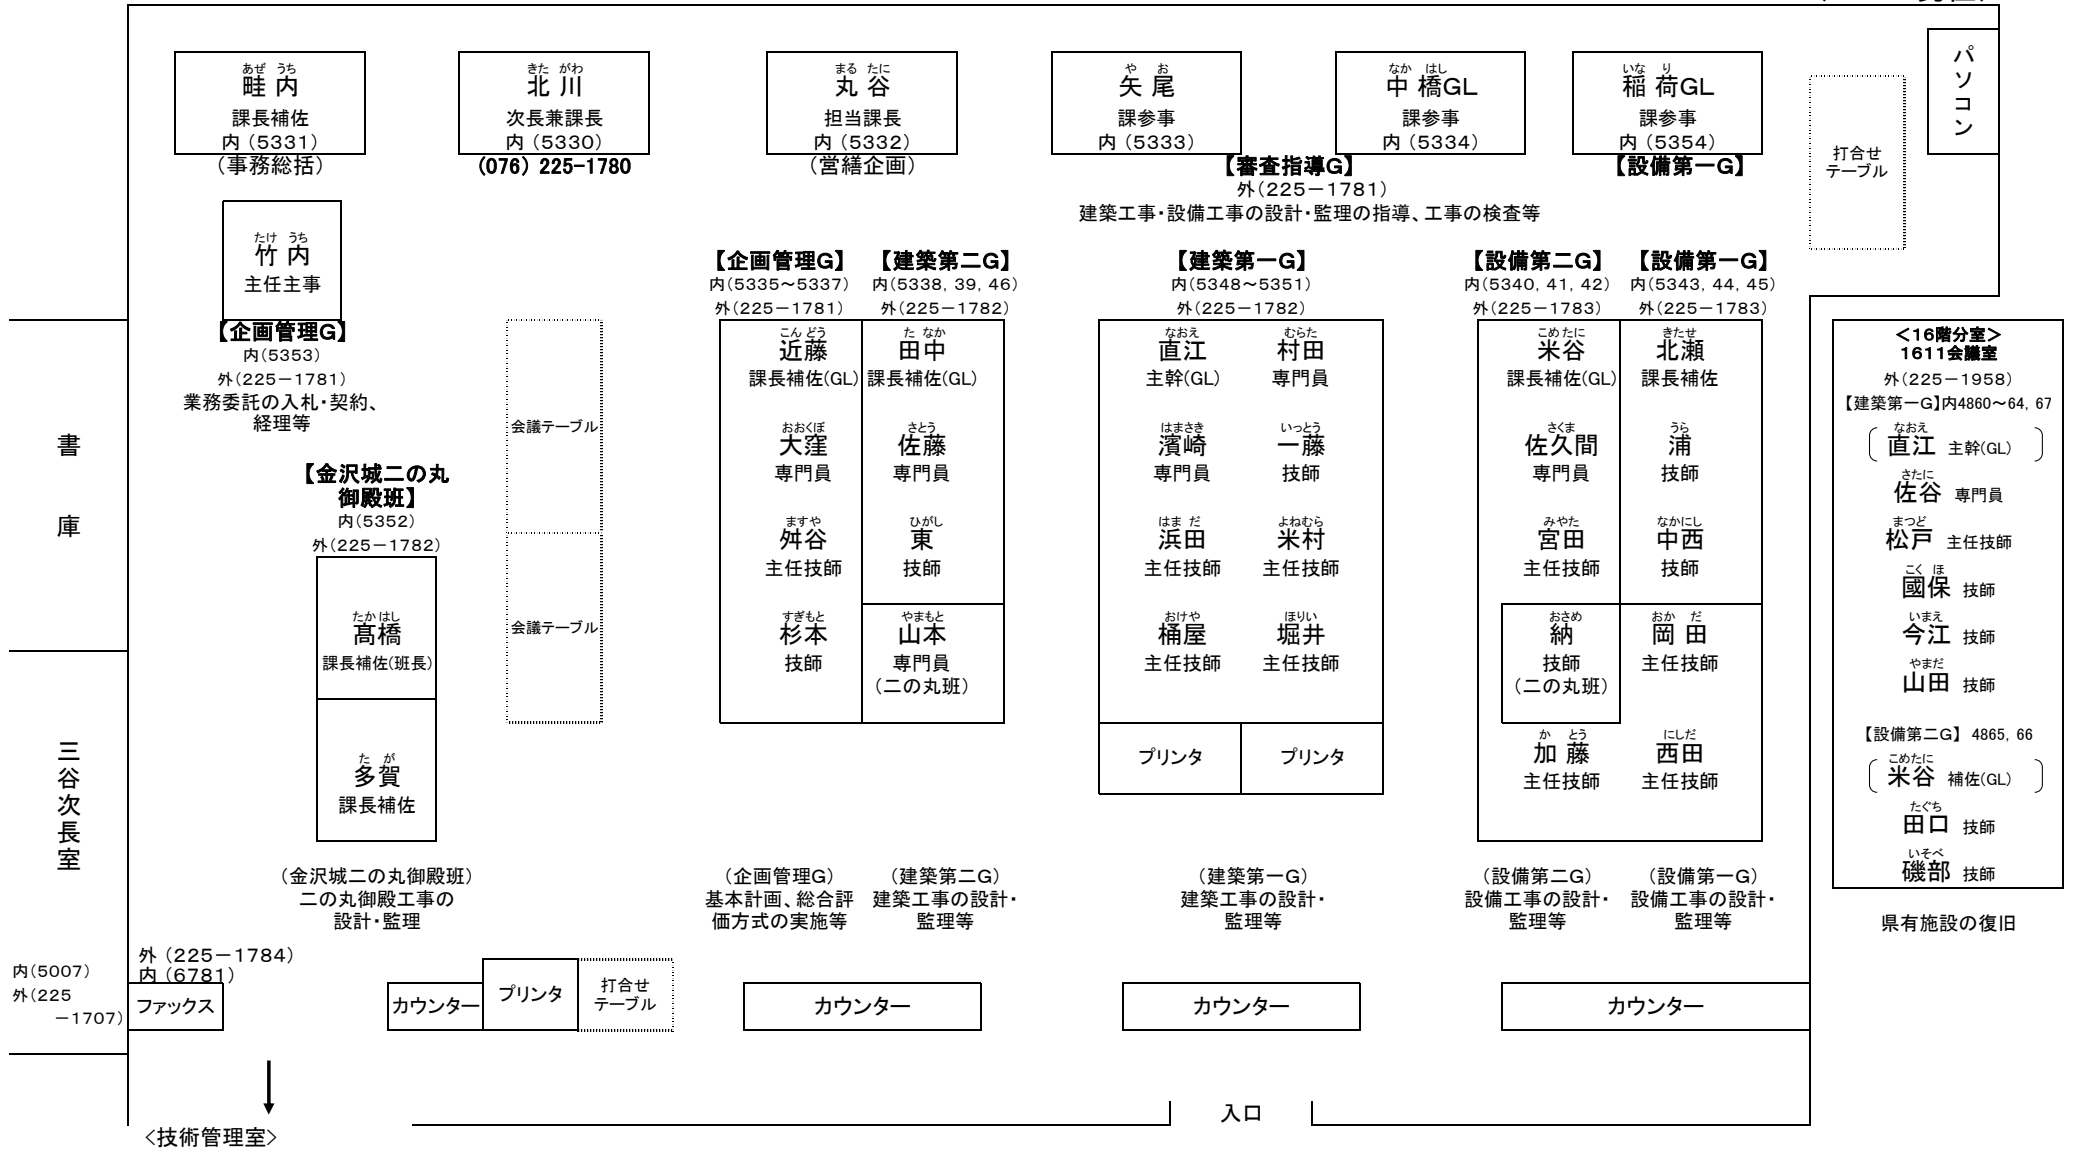

営繕課職員配置図

(R8.4.8現在)

火災盗難予防責任者 課長補佐 畦内 千絵