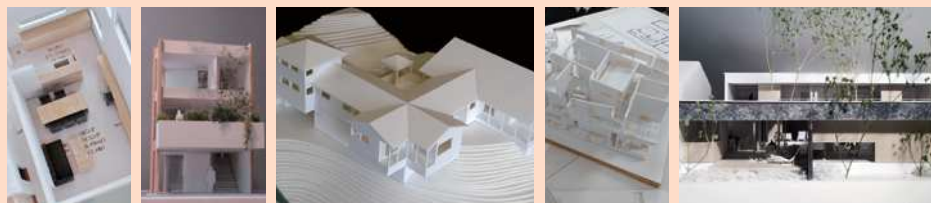

SCHEDULE

スケジュール

13:30～

受付

14:00～16:00

発表会

16:00～17:00

討論会

これからの業界や設計事務所のあり方、経営について、一緒に考えてみませんか？業態の違うゲストをスピーカーに招き、建築という同じ大枠のなかそれぞれが違う観点や分野、会社の取り組みについて学びます。自分自身の業務や地域の未来など、これからのビジョン構想についてのヒントが得られるかもしれません。この機会にぜひご参加ください。